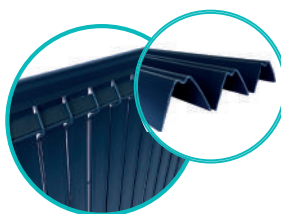

LAMES OCCULTANTES PVC RIGIDES CAMÉLÉON

Le produit

Produit polyvalent et esthétique, la clôture occultante PVC rigide CAMÉLÉON protège les espaces délimités des regards extérieurs.

Caractéristiques

Gris 7016 ● Vert 6005 ● Blanc grisé ● Noir 9005 ●

- Compatibles avec les panneaux maille 200 x 50 ou 200 x 55 mm (entre axes), longueur 2,50 m
- Des profils en trapèze se glissent dans les plis du panneau pour rigidifier la structure
- Profil de finition à disposer sur le haut du panneau afin de protéger la clôture de l'eau, de la rouille, des chutes et frottements de branches

Contenu d'un kit

	KIT MAILLE 50	KIT MAILLE 55
Clips de fixation bas	1 clip par lame	1 clip par lame
Lisses de finition	2 x 1,25 m	2 x 1,25 m
Trapèzes	1 modèle de trapèze	Plusieurs modèles de trapèzes

CAMELÉON
LA CLÔTURE QUI SE FOND DANS LE PAYSAGE