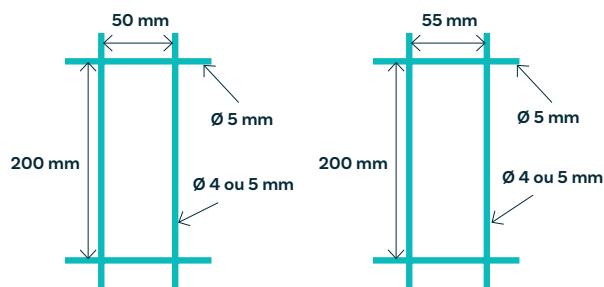

- Compatibles avec les panneaux maille 200 x 50 ou 200 x 55 mm (entre axes), longueur 2,50 m
- Des profils en trapèze se glissent dans les plis du panneau pour rigidifier la structure
- Profil de finition à disposer sur le haut du panneau afin de protéger la clôture de l'eau, de la rouille, des chutes et frottements de branches

Contenu d'un kit

	KIT MAILLE 50	KIT MAILLE 55
Clips de fixation bas	1 clip par lame	1 clip par lame
Lisses de finition	2 x 1,25 m	2 x 1,25 m
Trapèzes	1 modèle de trapèze	Plusieurs modèles de trapèzes

CAMELÉON
LA CLÔTURE QUI SE FOND DANS LE PAYSAGE

Dimensions des panneaux compatibles

Nos kits occultants PVC sont compatibles avec nos 2 types de panneaux :
- Fil Ø 5 mm vertical et fil Ø 5 mm horizontal
- Fil Ø 4 mm vertical et fil Ø 5 mm horizontal