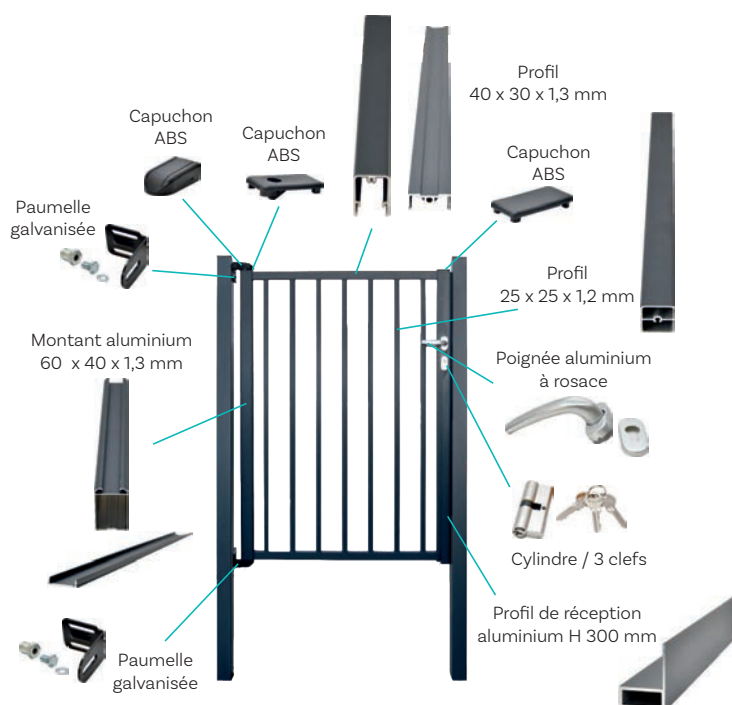

PORTILLON BARREAUDÉ ALU QUEYRAC

Le produit

Ce portillon barreaudé en aluminium Queyrac permet aux piétons d'accéder à tous types d'environnements : maison individuelle, parc, immeuble, espace public...

Robuste grâce à sa finition en aluminium, il s'associe à n'importe quelle clôture pour sécuriser une propriété.

Caractéristiques

Gris 7016 ● Vert 6005 ●

REF.	HAUTEUR (m)	PASSAGE (m)	MONTANTS (mm)	PROFILS HORIZONTAUX (mm)	BARREAUX (mm)	PILES (mm)
96201	1,20	1,00	60 x 40 x 1,3	40 x 30 x 1,3	25 x 25 x 1,2	60 x 60 à sceller
96202	1,50					
96203	1,70					
96204	1,90					

Référence en option

Platine acier galvanisé

Base 12x12cm
Tube carré 5,5x5,5cm
Hauteur 30,5 cm
Visserie non fournie

ref. 96305