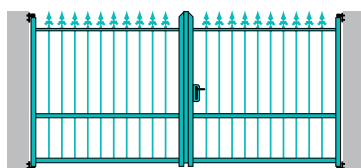

Personnalisables grâce à leurs nombreuses options décoratives et leurs formes, ces deux modèles sont compatibles avec tous types d'environnements résidentiels.

Caractéristiques

- Espace entre barreaux : ±100 mm
- Hauteur maximum : 2,00 m*
- Passage maximum : 5 m*
- Poteaux : 100 x 100 / 150 x 150 / 200 x 200 mm
Hauteurs disponibles de 1,00 à 2,00 m
- Nombreuses décorations disponibles (fers de lance, rosaces, encadrements, etc.) - *contactez-nous*

*Les coulissants formes D/E/F/G ont une hauteur max. de 1,80 m et un passage max. de 4,5 m

Finition mat ou texturé

- Ivoire clair
- Gris
- Rouge
- Bleu
- Vert
- Marron
- Noir

Finition sablé

- Noir 900
- Noir 2100
- Bleu 600

Finition satiné

- Bronze YW283F

Formes disponibles :

Accessoires DIJEUX

Battants

- Serrure à canon européen, 3 clés
- Poignée aluminium
- Sabot de sol
- Gonds multi-régages (à visser ou à sceller)
- Traverse intermédiaire renforcée pour automatisme

Coulissants

- 1 guide à galets (nylon)
- 1 platine de réception
- Serrure à canon européen, 3 clés
- Poignée aluminium
- Rail au sol à visser zingué
- 1 butée d'ouverture à visser

MONTANTS DE SECTION (mm)	TRAVERSES BASSES ET INTERM. (mm)	TRAVERSES HAUTES (mm)	DOUBLE TRAVERSE INTERMEDIAIRE (mm)	BARREAUX EN PROFIL ROND (mm)	PASSAGE MAX. (m)
40 x 40 50 x 50	40 x 40 50 x 50	40 x 20 Plat 40 x 10	40 x 20 Plat 40 x 10	Ø 20	Portail 5 Portillon 1,75