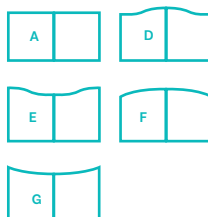

Formes disponibles :