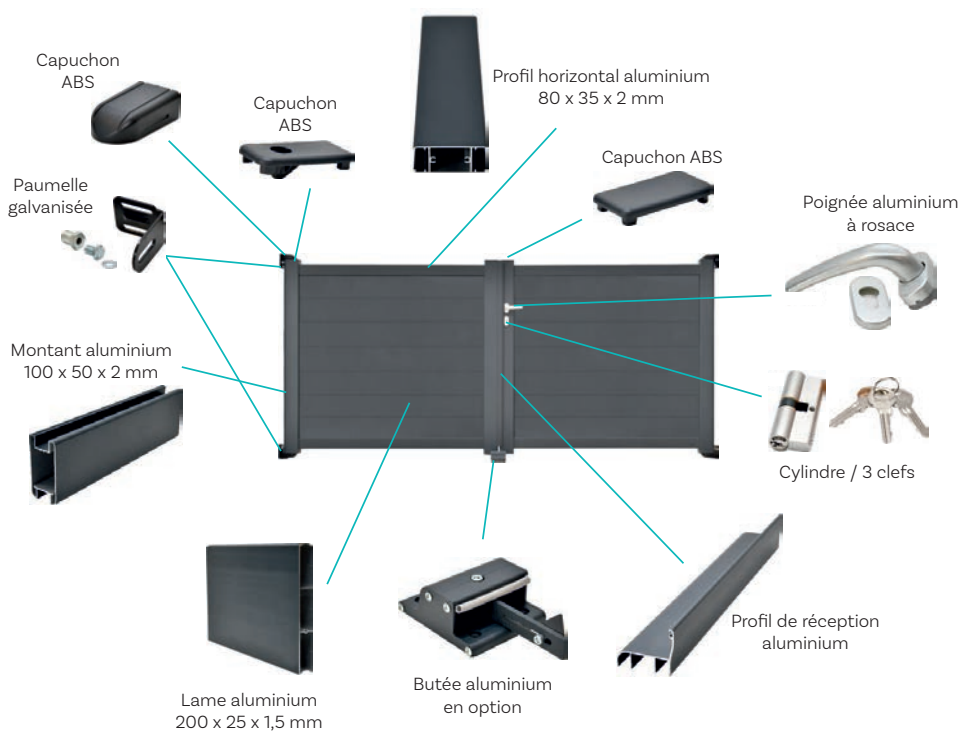

PORTAIL BATTANT ALU BÉGADAN

Le produit

Esthétique et design, le portail battant plein en aluminium Bégadan convient parfaitement pour une installation dans une zone résidentielle ou un espace public.

ref. 96240

Caractéristiques

Gris 7016 ●

- Hauteur : 1,60 m
- Passage : 3,50 m
- Remplissage : lame aluminium 200 x 25 x 1,5 mm
- Montants : 100 x 50 x 2 mm
- Profils horizontaux : 80 x 35 x 2 mm
- Poignée aluminium

Références en option

Piles

Hauteur 2,10m
A sceller ou sur platines
Section 150x150x4mm
Capuchon plastique noir
ref. 96300

Platines

250x250mm
Vis fournies
Goujons non fournis
ref. 96308

Goujons

Goujons M10 avec capuchons
ref. 96150