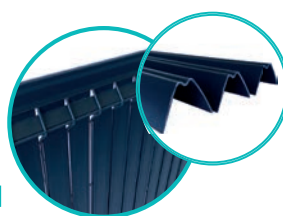

LAMES OCCULTANTES PVC RIGIDES CAMÉLÉON

Le produit

Produit polyvalent et esthétique, la clôture occultante PVC rigide CAMÉLÉON protège les espaces délimités des regards extérieurs.

Caractéristiques

Gris 7016 ● Vert 6005 ● Blanc grisé ● Noir 9005 ●

- Compatibles avec les panneaux maille 200 x 50 et 200 x 55 mm (entre axes), longueur 2,50 m
- Des profils en trapèze se glissent dans les plis du panneau pour rigidifier la structure
- Profil de finition à disposer sur le haut du panneau afin de protéger la clôture de l'eau, de la rouille, des chutes et frottements de branches

Contenu d'un kit

	KIT MAILLE 50	KIT MAILLE 55
Clips de fixation bas	1 clip par lame	1 clip par lame
Lisses de finition	2 x 1,25 m	2 x 1,25 m
Trapèzes	1 modèle de trapèze	Plusieurs modèles de trapèzes

CAMELÉON
LA CLÔTURE QUI SE FOND DANS LE PAYSAGE

Kit polyvalent adaptable multi cornières (kit maille 55 uniquement)

S'adapte à 90% des panneaux en maille 55 du marché.

Références disponibles

MAILLE DU PANNEAU (mm)	HAUTEUR (m)	COULEUR
200 x 50	1,03	Gris 7016 Vert 6005
	1,23	
	1,53	
	1,73	
	1,93	
200 x 55	1,03	Gris 7016 Vert 6005 Noir 9005
	1,23	
	1,53	Gris 7016 Vert 6005 Noir 9005 Blanc grisé
	1,73	
	1,93