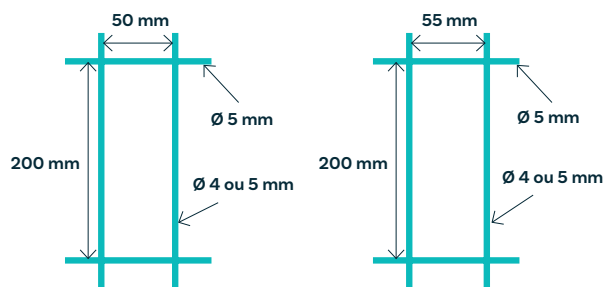

## Caractéristiques

Gris 7016 ● Vert 6005 ● Blanc grisé ● Noir 9005 ●

- Compatibles avec les panneaux maille 200 x 50 et 200 x 55 mm (entre axes), longueur 2,50 m
- Des profils en trapèze se glissent dans les plis du panneau pour rigidifier la structure
- Profil de finition à disposer sur le haut du panneau afin de protéger la clôture de l'eau, de la rouille, des chutes et frottements de branches

## Contenu d'un kit

	KIT MAILLE 50	KIT MAILLE 55
Clips de fixation bas	1 clip par lame	1 clip par lame
Lisses de finition	2 x 1,25 m	2 x 1,25 m
Trapèzes	1 modèle de trapèze	Plusieurs modèles de trapèzes

## Références disponibles

MAILLE DU PANNEAU (mm)	HAUTEUR (m)	COULEUR
200 x 50	1,03	Gris 7016 Vert 6005
	1,23	
	1,53	
	1,73	
	1,93	
200 x 55	1,03	Gris 7016 Vert 6005 Noir 9005
	1,23	
	1,53	Gris 7016 Vert 6005 Noir 9005 Blanc grisé
	1,73	
	1,93	

### Dimensions des panneaux compatibles

Nos kits occultants PVC sont compatibles avec nos 2 types de panneaux :  
- Fil Ø 5 mm vertical et fil Ø 5 mm horizontal  
- Fil Ø 4 mm vertical et fil Ø 5 mm horizontal