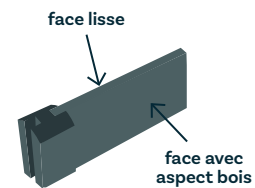

CLÔTURE BÉTON IMITATION BOIS BACARA

Le produit

Cette clôture se compose de plaques en béton glissées dans des poteaux en béton ou aluminium pour une finition plus esthétique.

L'astuce sbfm : pour protéger votre clôture, utilisez un minéralisant coloré.

Caractéristiques

Bois marron clair ● Gris 7016 ● Gris béton ● Brun rouge ●

- Longueur panneau : 1,92 m
- Hauteur selon calepinage choisi
- 3 types de plaques :

Standard 23 cm

Standard 46,5 cm

Cintrée

- Possibilité d'associer des plaques Résille à votre clôture pour apporter une touche d'originalité

HAUTEUR CLÔTURE (m)	DIMENSIONS LAMES (cm)		
	STANDARD	CINTRÉE	STANDARD RÉSILLE
jusqu'à 2,32 selon calepinage	192 x 23 x 3,5	192 x 32/46 x 3,5	192 x 46,5 x 3,5
	192 x 46,5 x 3,5		

Faces d'une plaque

Poteaux associés