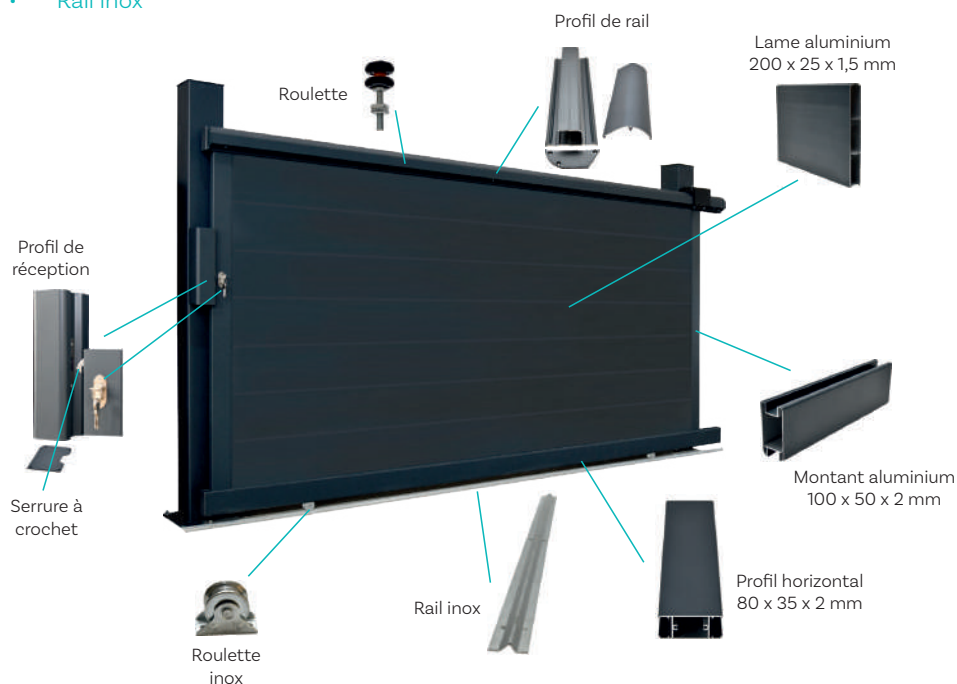

## Le produit

Le portail coulissant en aluminium Blaignan garantit la sécurité d'une propriété grâce à son remplissage plein. Coulissant sur un rail en inox, il offre un gain de place important et est adapté aux terrains en pente.

## Caractéristiques

Gris 7016 ●

- Hauteur : 1,60 m
- Passage : 3,50 m
- Remplissage : lame aluminium 200 x 25 x 1,5 mm
- Montants : 100 x 50 x 2 mm
- Profil horizontal bas : 80 x 35 x 2 mm
- Serrure à crochet
- Rail inox