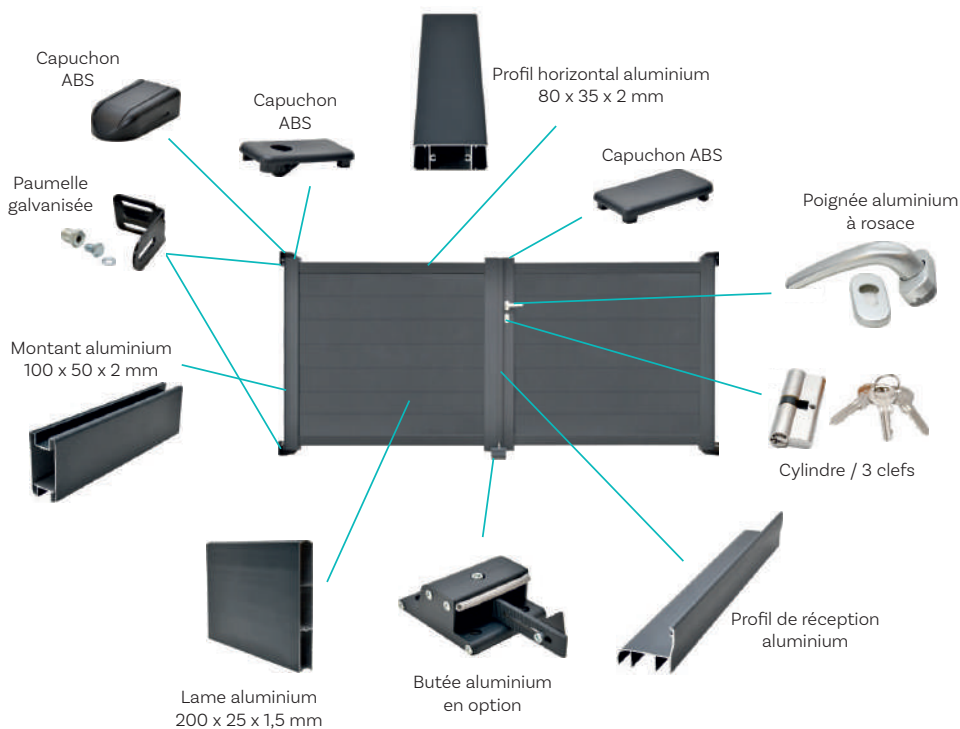

PORTAIL BATTANT ALU BÉGADAN

Le produit

Esthétique et design, le portail battant plein en aluminium Bégadan convient parfaitement pour une installation dans une zone résidentielle ou un espace public.

ref. 96240

Caractéristiques

Gris 7016 ●

- Hauteur : 1,60 m
- Passage : 3,50 m
- Remplissage : lame aluminium 200 x 25 x 1,5 mm
- Montants : 100 x 50 x 2 mm
- Profils horizontaux : 80 x 35 x 2 mm
- Poignée aluminium

Références en option

Piles

Hauteur 2,10m
A sceller ou sur platines
Section 150x150x4mm
Capuchon plastique noir
ref. 96300

Platines

250x250mm
Vis fournies
Goujons non fournis
ref. 96308

Goujons

Goujons M10 avec capuchons
ref. 96150